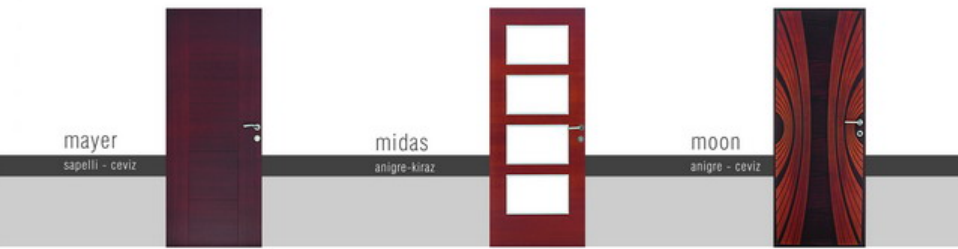

freze meşe / renk beyaz

www.alle.com.tr

mayer

diyez

freze meşe / renk beyaz

www.alle.com.tr

diyez

mekanizma detayları